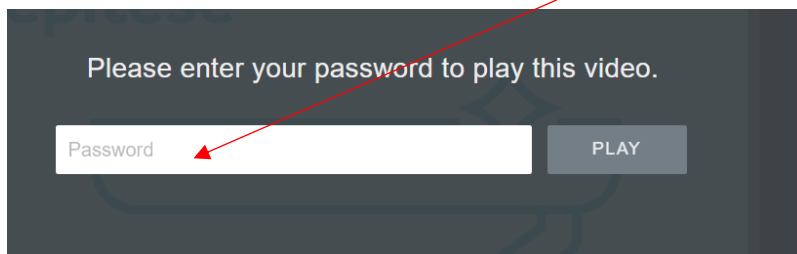

## REGISZTRÁCIÓ BMI AKADÉMIA 2021

Köszönjük regisztrációd! A videók megtekintéséhez szükséges jelszó:

jelszó helye

A videókat a linkre kattintva éred el: [www.bmiakademia.hu](http://www.bmiakademia.hu)

**A jelszót érdemes felírni, hogy az új videók feltöltését követően ne legyen szükség megismételni ezt a regisztrációs folyamatot.**

4. A regisztrációt követően, a köszönőoldalon megkapott jelszót visszatérve a bmiakademia.hu oldalra, a videókon található fehér rubrikába kell beírni.

Minden videó elindítása előtt szükséges a jelszó beírása.